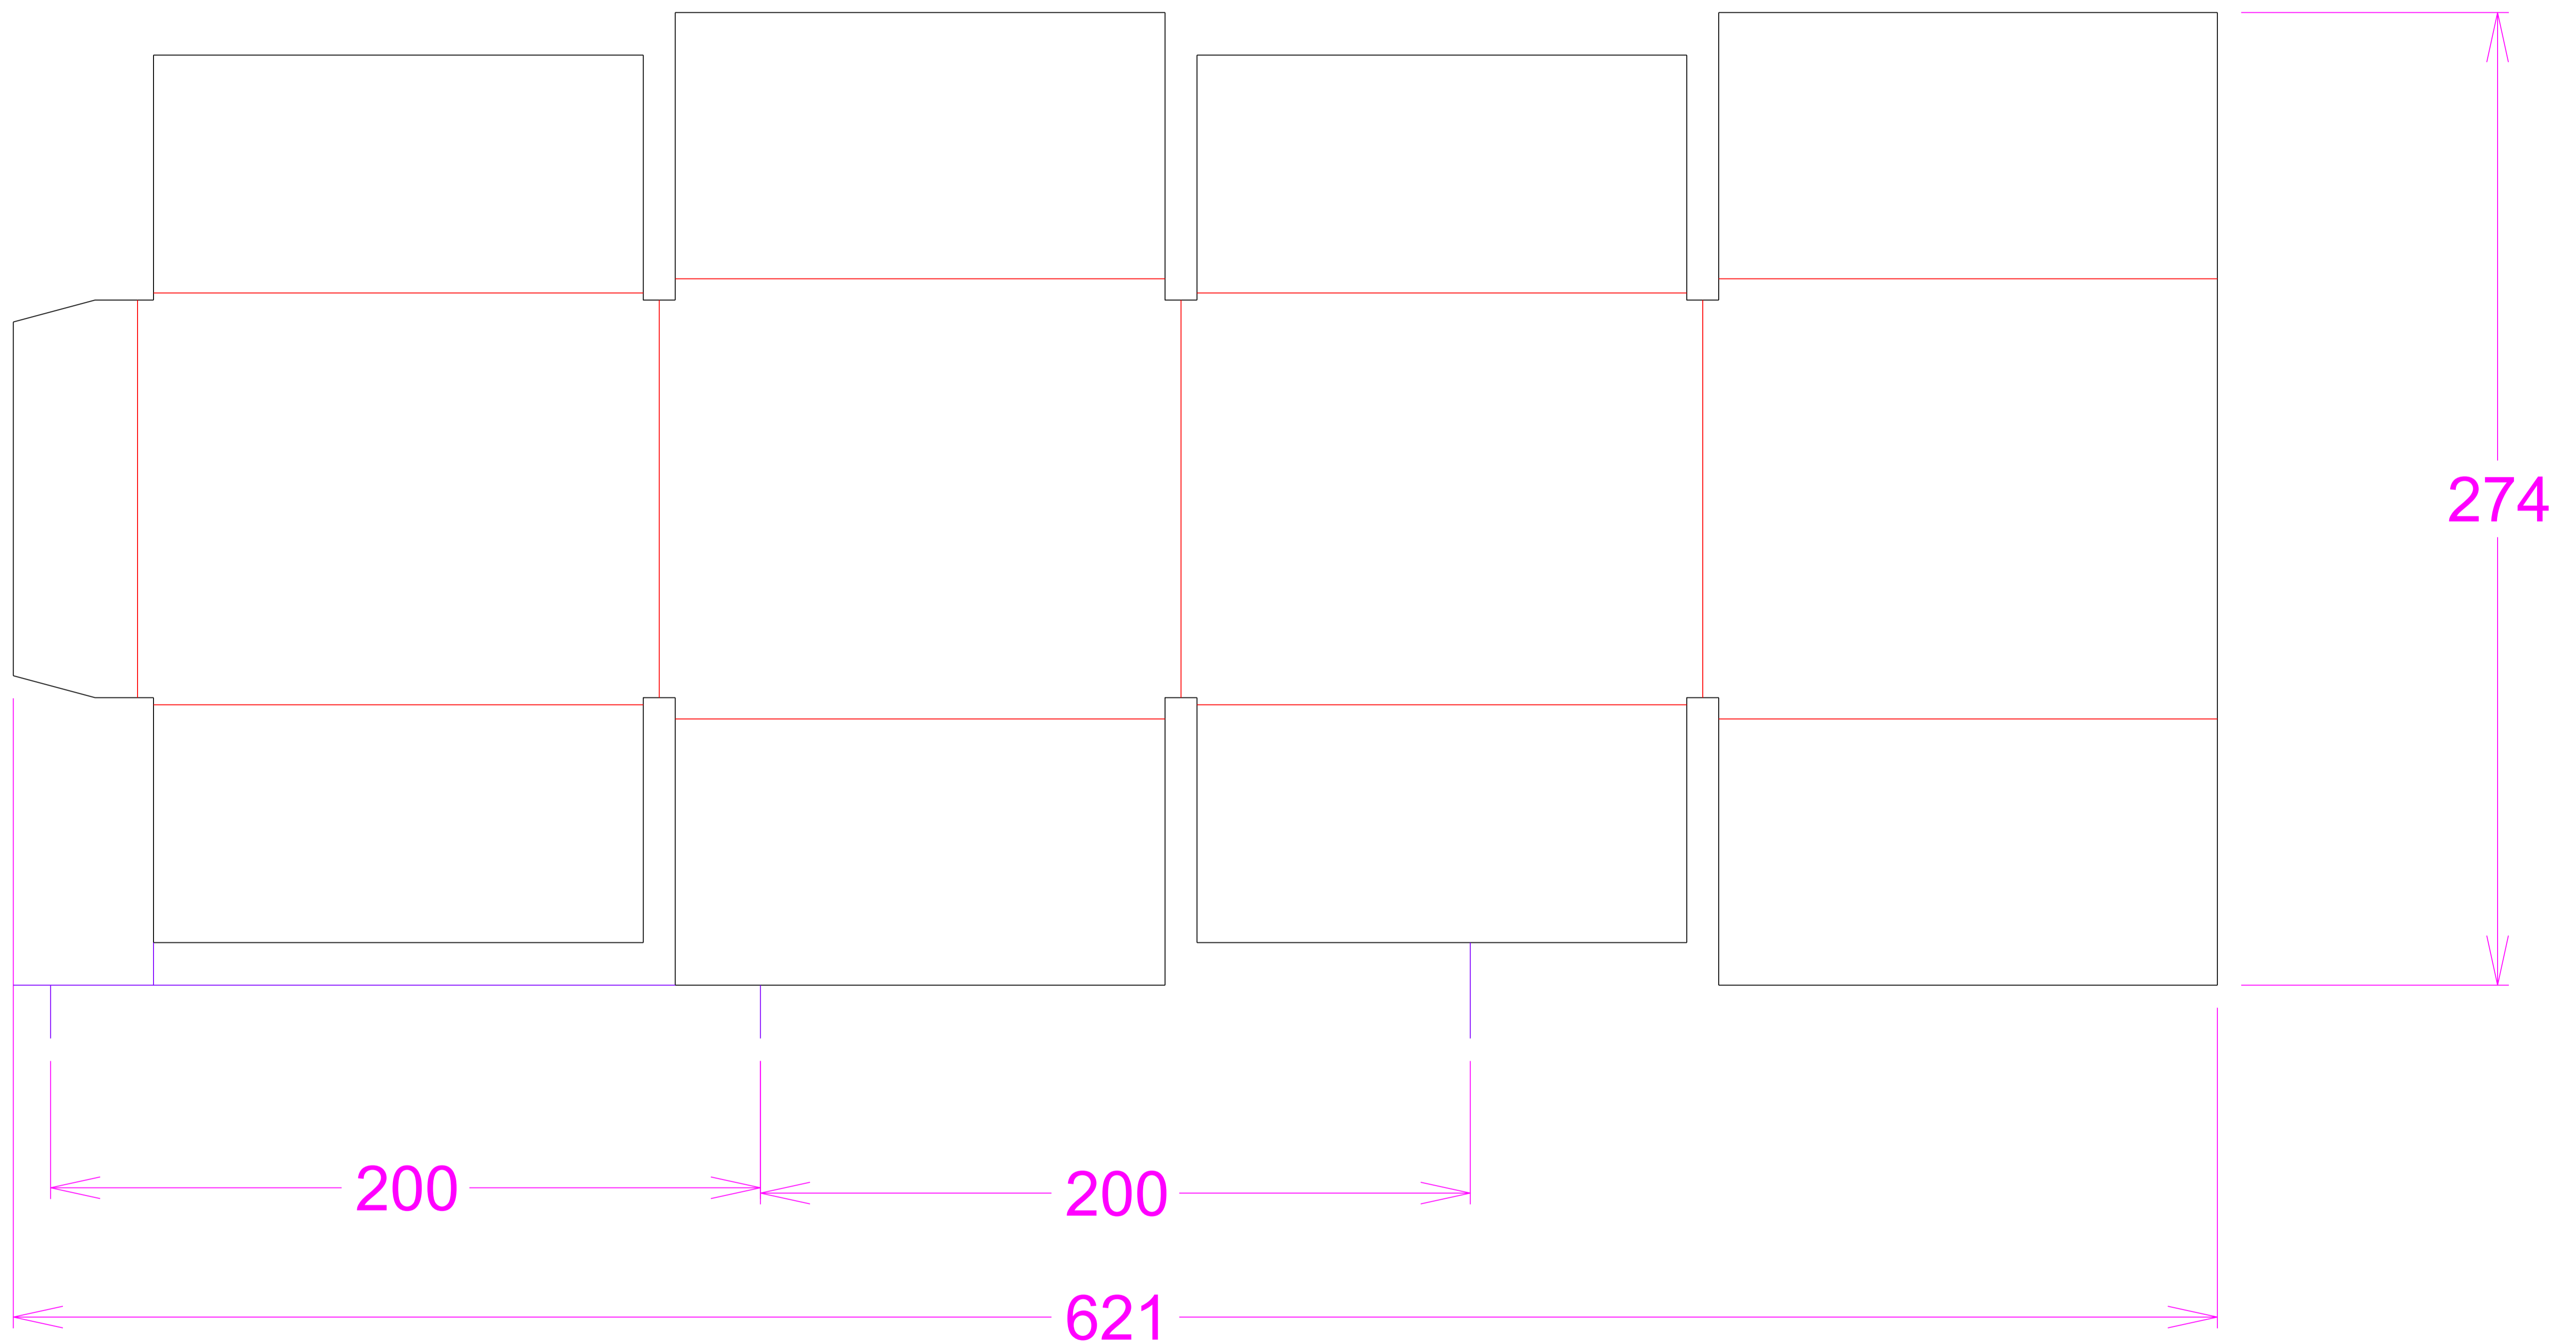

Artikel: 140x140x100 mm - 2 wellig

Plazieren Sie Ihr Druckmotiv / Grafik
auf der Zeichnung und senden Sie diese als PDF an internet@jenpack.de zurück.

Gerne unterbreiten wir Ihnen ein Angebot! Dabei beraten wir Sie gern, welche Drucktechnik für diesen Artikel optimal ist!