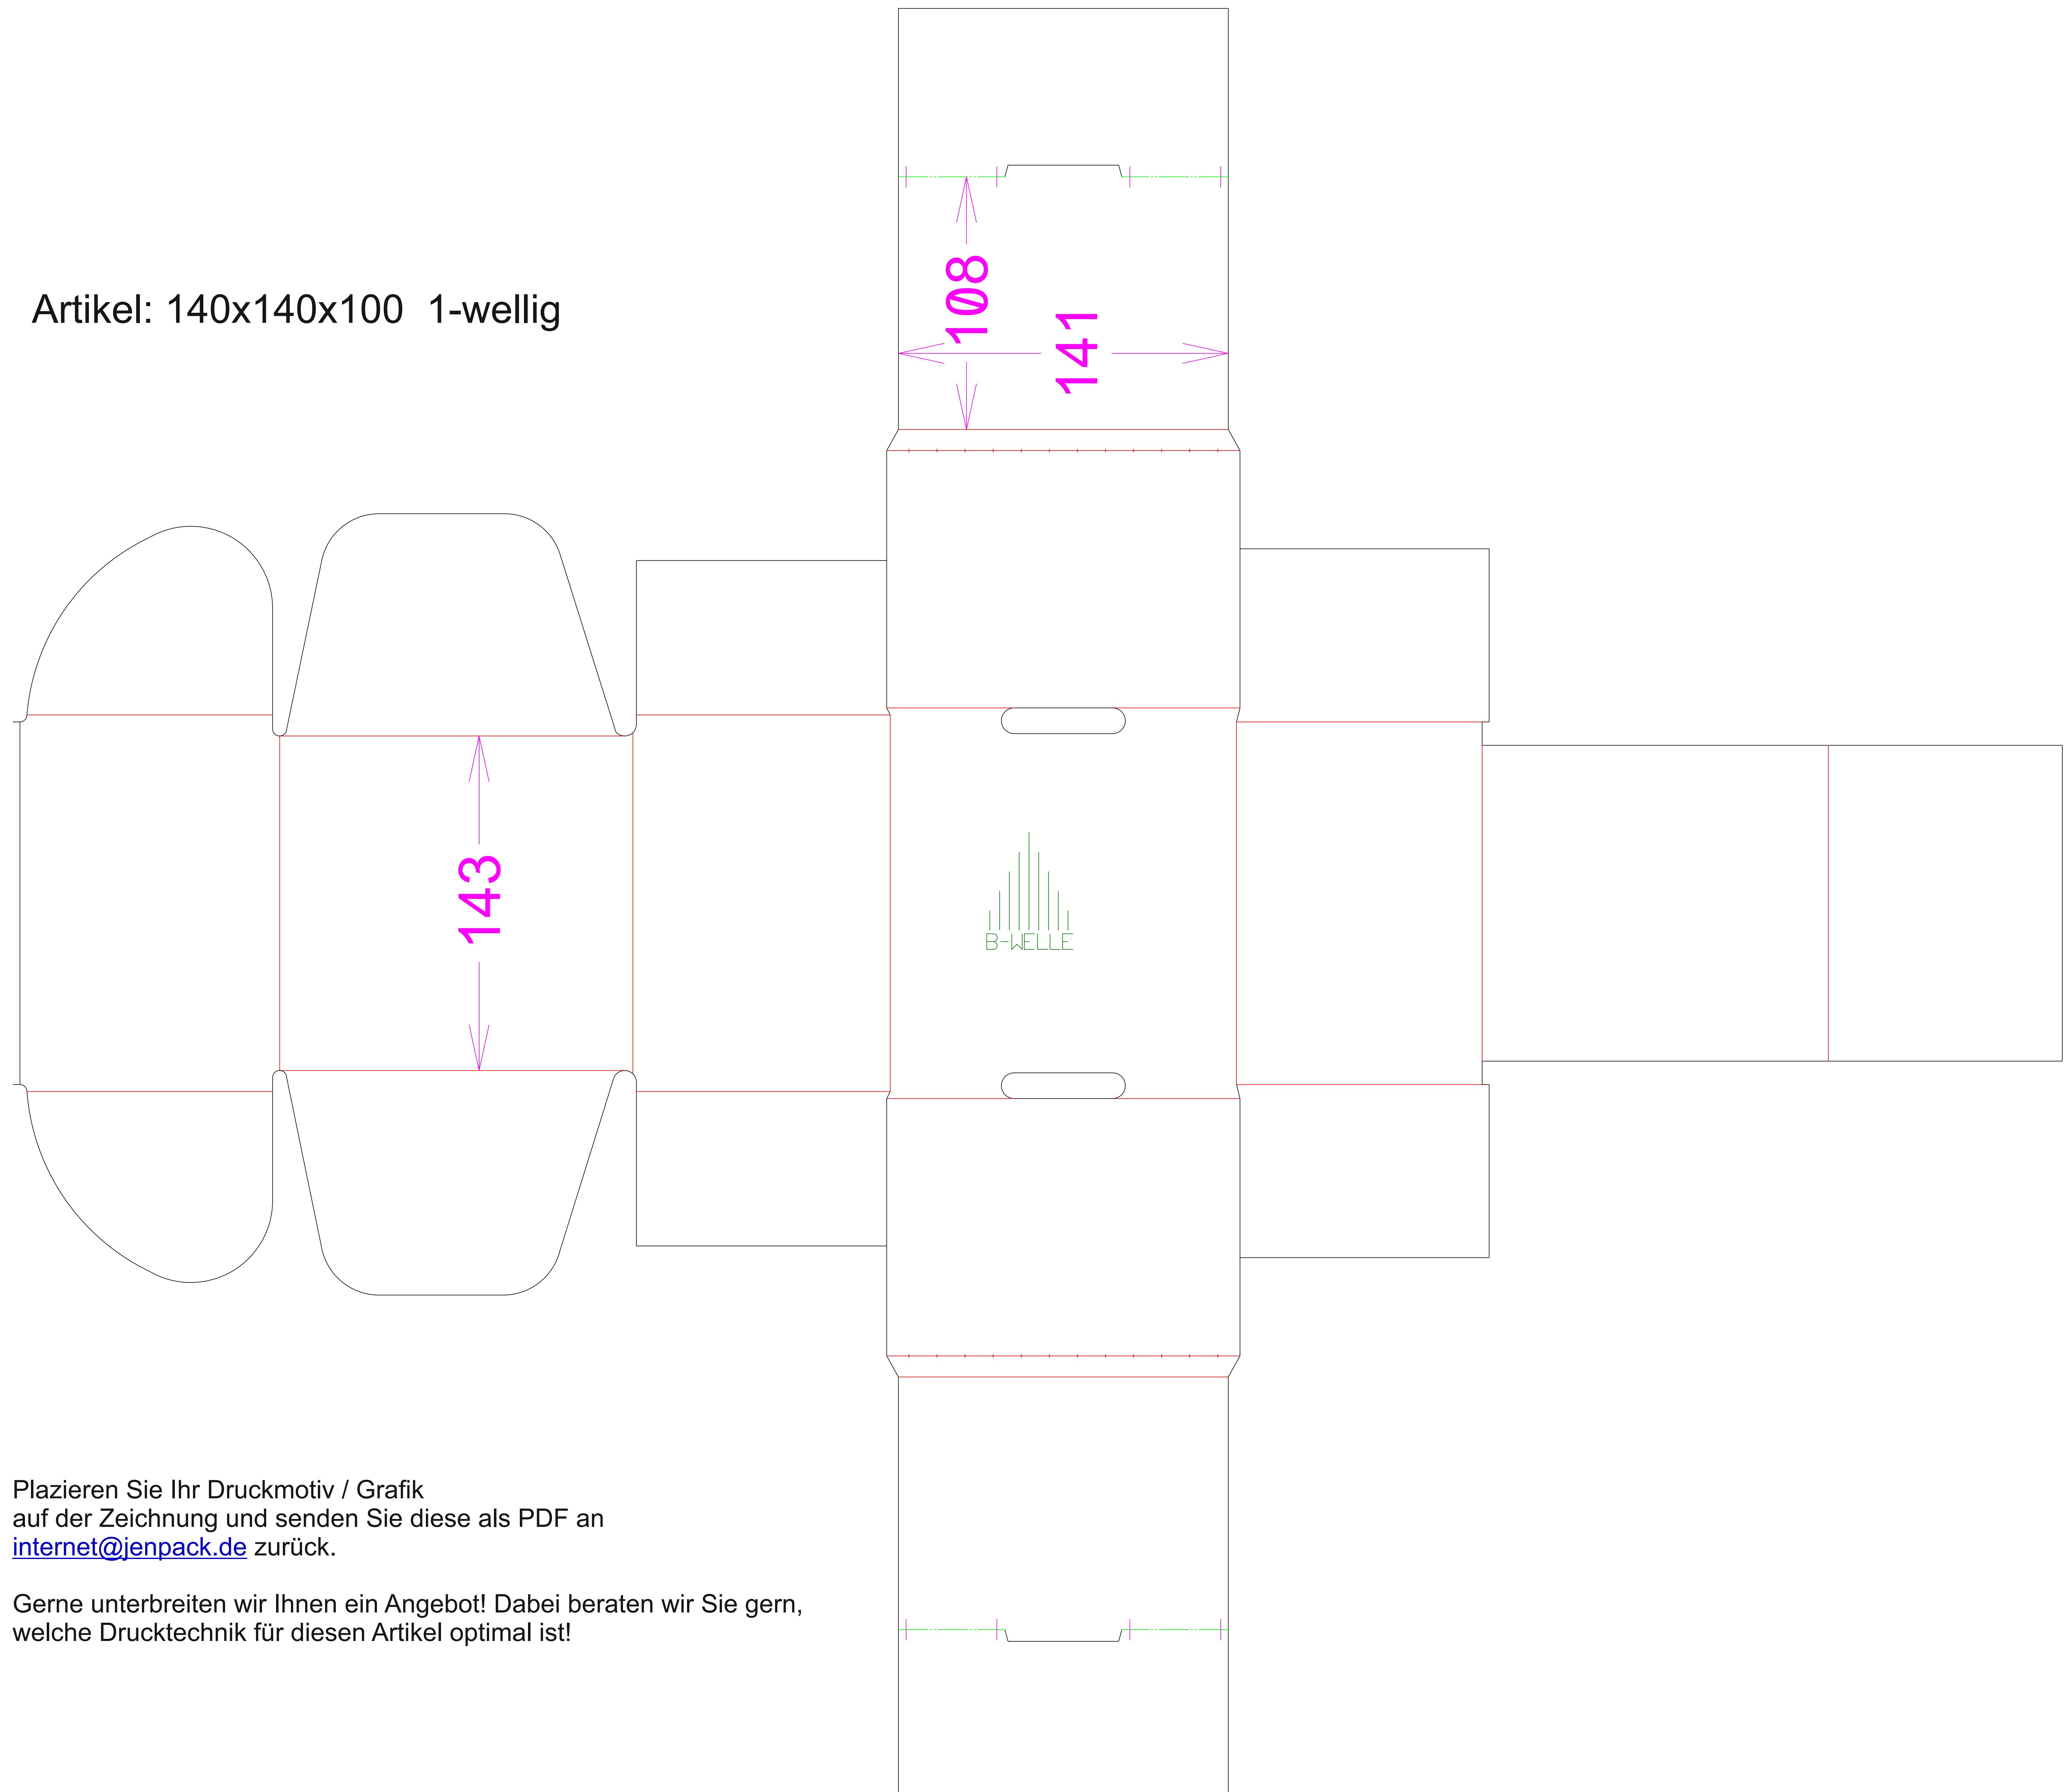

Artikel: 140x140x100 1-wellig

Plazieren Sie Ihr Druckmotiv / Grafik
auf der Zeichnung und senden Sie diese als PDF an
internet@jenpack.de zurück.

Gerne unterbreiten wir Ihnen ein Angebot! Dabei beraten wir Sie gern,
welche Drucktechnik für diesen Artikel optimal ist!